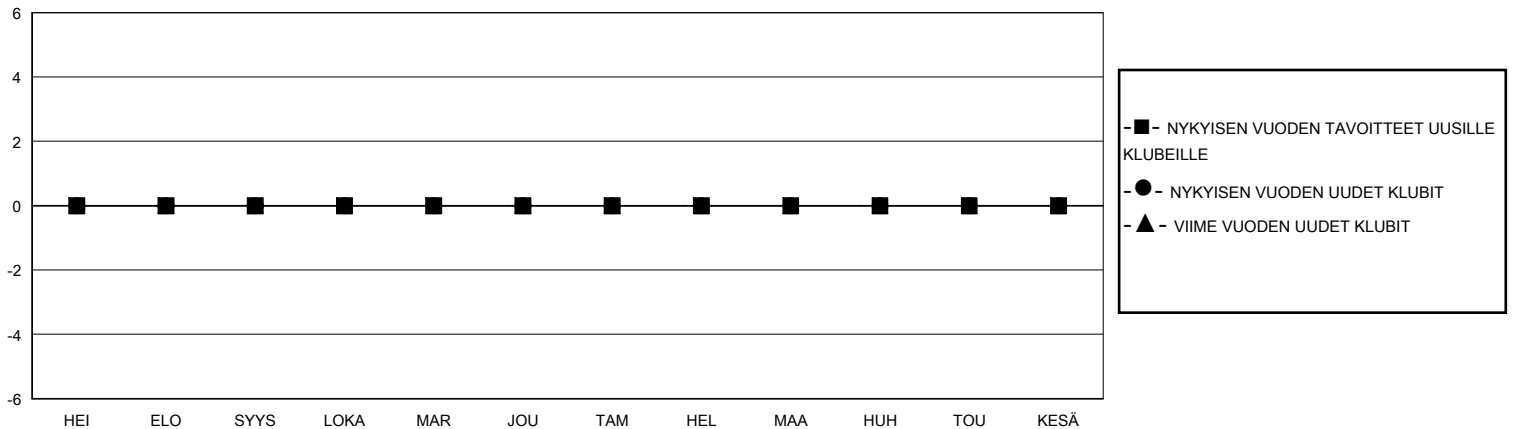

# MONTHLY MEMBERSHIP PROGRESS REPORT

District 107 K

Results as of: 6/30/2020

GMT:

SIJAINTI FINLAND

GMT VAALIPIIRI

Klubit				jäsentä			
TULOKSET 2019-2020				TULOKSET 2019-2020			
NELJÄNNES	UUDEN KLUBIN TAVOITE	UUDET KLUBIT	LOPETETUT KLUBIT	NELJÄNNES	JÄSENKASVUN NETTOTOIVOITE	TOTEUTUNUT JÄSENKASVU	POISTETUT JÄSENET (mukaan lukien siirrot)
HEI/ELO/SYYS	0	0	1	HEI/ELO/SYYS	35	4	26
LOKA/MAR/JOU	0	0	0	LOKA/MAR/JOU	25	13	32
TAM/HEL/MAA	0	0	0	TAM/HEL/MAA	20	19	17
HUH/TOU/KESÄ	0	0	0	HUH/TOU/KESÄ	30	7	31

TAVOITTEET JA UUDET KLUBIT, KUMULATIIVINEN

TAVOITTEET JA JÄSENET, KUMULATIIVINEN

LAKKAUTETUT KLUBIT: 1

26 CLUBS OF 52 LISÄNNY YHDEN TAI USEAMMAN UUTTA JÄSENTÄ

SUKUPUOLIJAKAUMA

MIES 994 (80.62%)  
NAINEN 239 (19.38%)