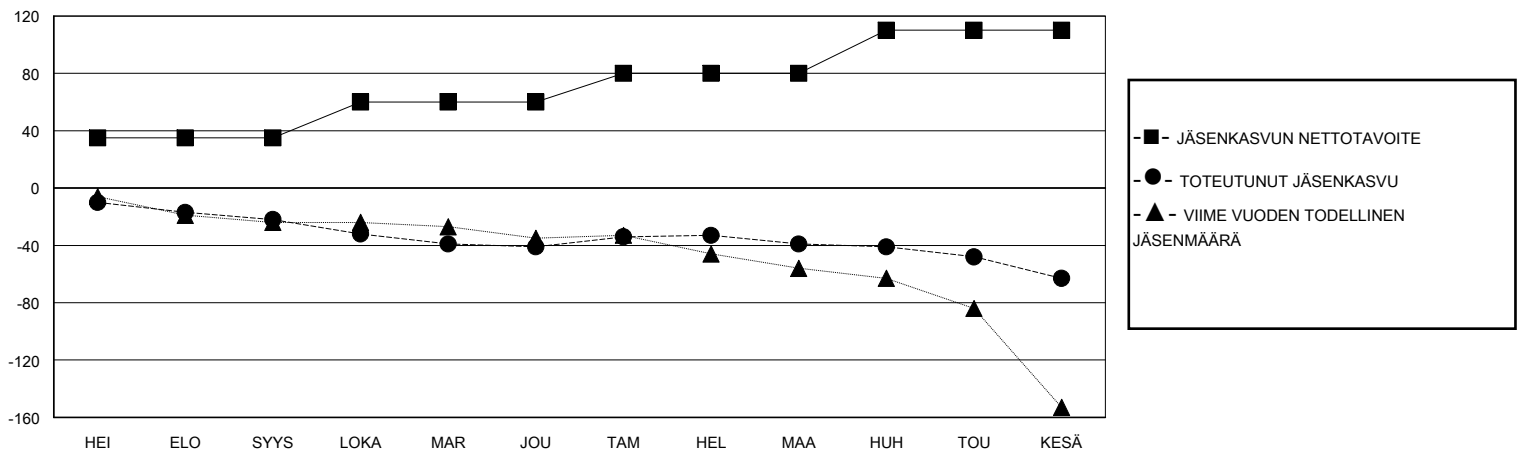

# MONTHLY MEMBERSHIP PROGRESS REPORT

District 107 K

Results as of: 6/30/2020

GMT:

SIJAINTI FINLAND

GMT VAALIPIIRI

Klubit				jäsentä			
TULOKSET 2019-2020				TULOKSET 2019-2020			
NELJÄNNES	UUDEN KLUBIN TAVOITE	UUDET KLUBIT	LOPETETUT KLUBIT	NELJÄNNES	JÄSENKASVUN NETTOTOIVOITE	TOTEUTUNUT JÄSENKASVU	POISTETUT JÄSENET (mukaan lukien siirrot)
HEI/ELO/SYYS	0	0	1	HEI/ELO/SYYS	35	4	26
LOKA/MAR/JOU	0	0	0	LOKA/MAR/JOU	25	13	32
TAM/HEL/MAA	0	0	0	TAM/HEL/MAA	20	19	17
HUH/TOU/KESÄ	0	0	0	HUH/TOU/KESÄ	30	7	31

TAVOITTEET JA UUDET KLUBIT, KUMULATIIVINEN

TAVOITTEET JA JÄSENET, KUMULATIIVINEN

LAKKAUTETUT KLUBIT: 1

26 CLUBS OF 52 LISÄNNY YHDEN TAI USEAMMAN UUTTA JÄSENTÄ

SUKUPUOLIJAKAUMA

MIES 994 (80.62%)  
NAINEN 239 (19.38%)